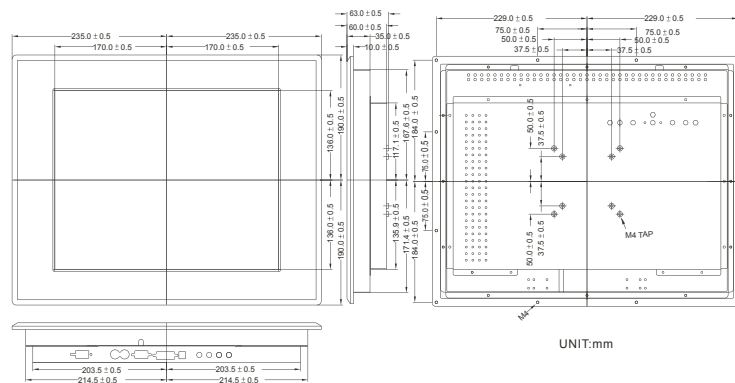

IRONTECH

Industrial Computers

AD17

19" RACKMOUNT
MODELL: AD17-FR

FRITTSTÅENDE
MODELL: AD17-FC

PANEL MONTERT
MODELL: AD17-FP

OPEN FRAME
MODELL: AD17-FO