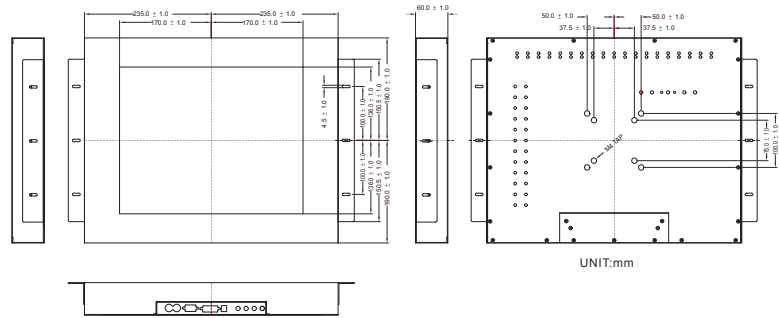

IRONTECH

Industrial Computers

AD17

19" RACKMOUNT
MODELL: AD17-FR

FRITTSTÅENDE
MODELL: AD17-FC

PANEL MONTERT
MODELL: AD17-FP

OPEN FRAME
MODELL: AD17-FO