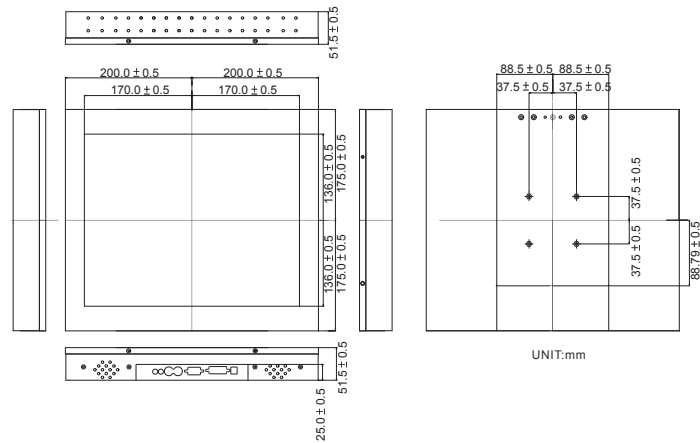

IRONTECH

Industrial Computers

AD17

19" RACKMOUNT
MODELL: AD17-FR

FRITTSTÅENDE
MODELL: AD17-FC

PANEL MONTERT
MODELL: AD17-FP

OPEN FRAME
MODELL: AD17-FO